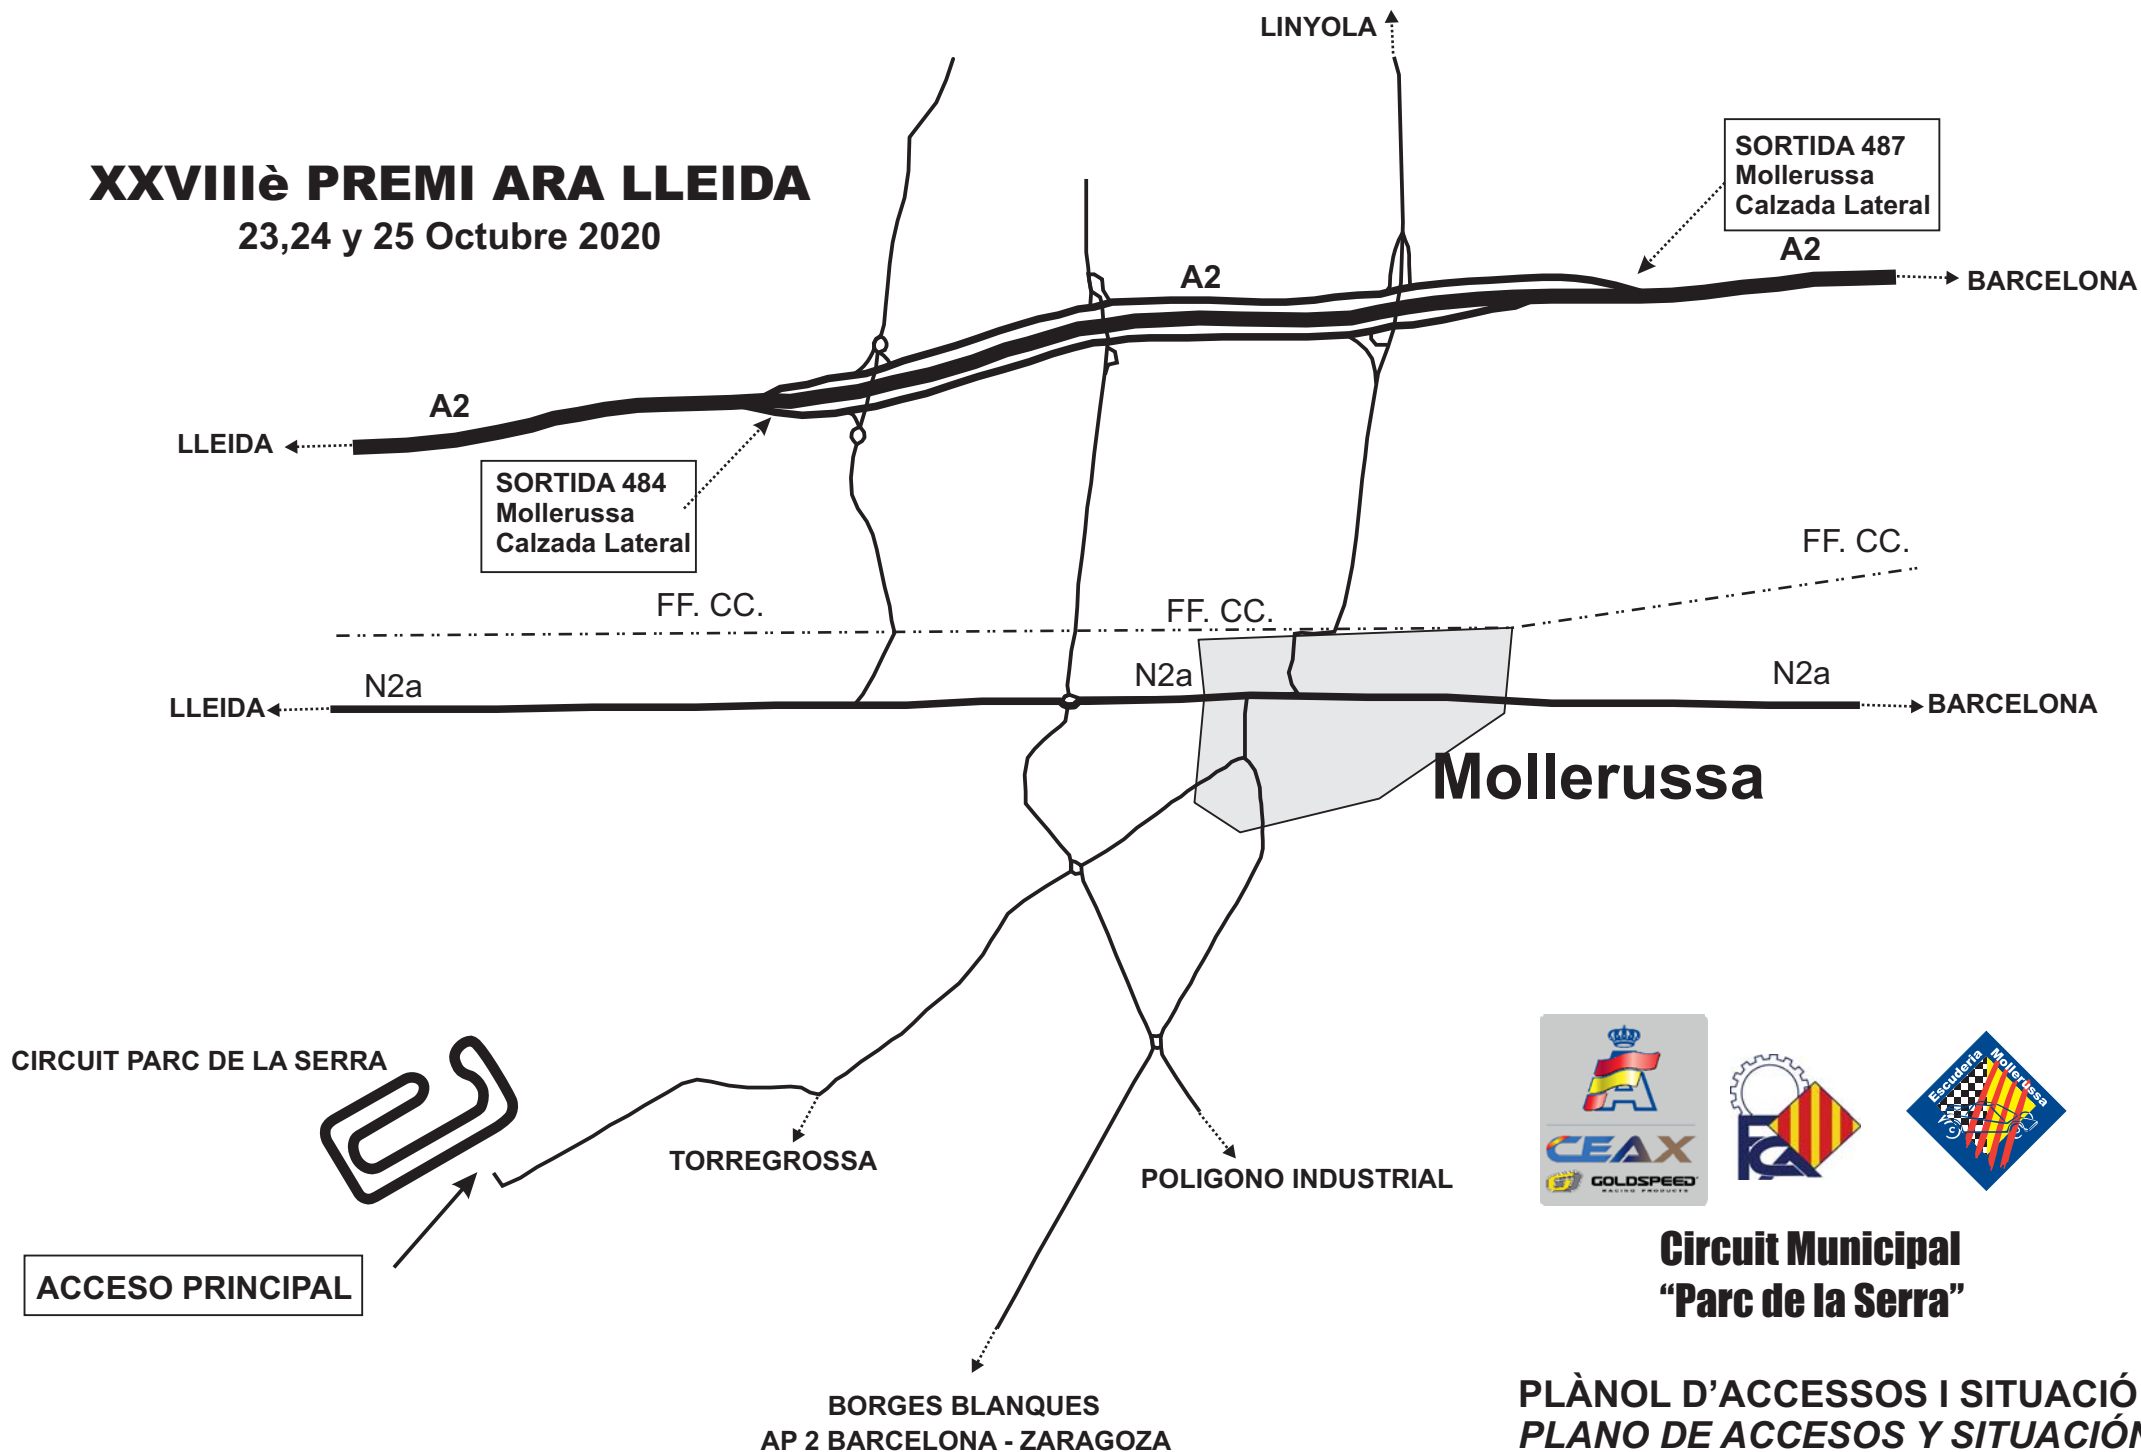

XXVIIIè PREMI ARA LLEIDA

23,24 y 25 Octubre 2020

**Circuit Municipal
"Parc de la Serra"**

**PLÀNOL D'ACCESOS I SITUACIÓ
PLANO DE ACCESOS Y SITUACIÓN**